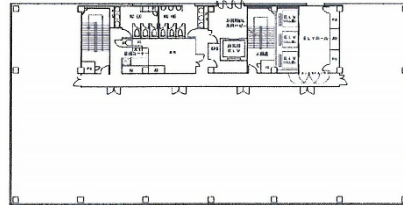

# メットライフ宇都宮スクエア 1階3.92坪

栃木県宇都宮市馬場通り2-1-1

物件MAP

賃貸条件	
坪数	3.92坪
階数	1階
入居可能日	
ビル情報	
所在地	栃木県宇都宮市馬場通り2-1-1
最寄り駅	東武宇都宮線 東武宇都宮駅 徒歩6分 JR東北本線(宇都宮線) 宇都宮駅 徒歩17分
エリア	栃木
竣工	1999年11月
耐震	新耐震基準
階数	地上10階 地下2階
用途	店舗
構造	S造、一部SRC造
設備情報	
エレベーター	3基
空調	個別空調
OAフロア	OAフロア
基準階天井高	2,700mm
光ファイバー	有り
トイレ	男女別・室外
セキュリティ	有り
駐車場	有り

事務所移転の簡単検索サイト

**Quick Service**

クイックサービス

メットライフ宇都宮スクエア 1階3.92坪 栃木県宇都宮市馬場通り2-1-1

栃木 (ビルID: 0000488) の賃貸オフィス

貸事務所・レンタルオフィス・オフィス移転なら**QuickService**

物件詳細はこちらから

**0120-55-2620**