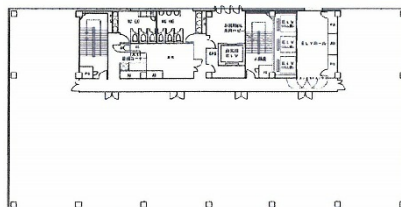

メットライフ宇都宮スクエア 5階48.9坪

栃木県宇都宮市馬場通り2-1-1

物件MAP

賃貸条件	
坪数	48.9坪
階数	5階
入居可能日	

ビル情報	
所在地	栃木県宇都宮市馬場通り2-1-1
最寄り駅	東武宇都宮線 東武宇都宮駅 徒歩6分 JR東北本線(宇都宮線) 宇都宮駅 徒歩17分
エリア	栃木
竣工	1999年11月
耐震	新耐震基準
階数	地上10階 地下2階
用途	事務所
構造	S造、一部SRC造

設備情報	
エレベーター	3基
空調	個別空調
OAフロア	OAフロア
基準階天井高	2,700mm
光ファイバー	有り
トイレ	男女別・室外
セキュリティ	有り
駐車場	有り