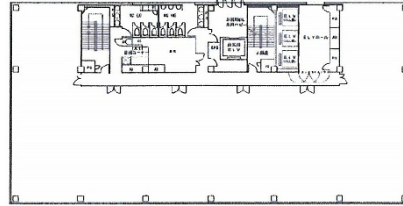

メットライフ宇都宮スクエア 5階48.9坪

栃木県宇都宮市馬場通り2-1-1

物件MAP

賃貸条件	
坪数	48.9坪
階数	5階
入居可能日	

ビル情報	
所在地	栃木県宇都宮市馬場通り2-1-1
最寄り駅	東武宇都宮線 東武宇都宮駅 徒歩6分 JR東北本線(宇都宮線) 宇都宮駅 徒歩17分
エリア	栃木
竣工	1999年11月
耐震	新耐震基準
階数	地上10階 地下2階
用途	事務所
構造	S造、一部SRC造

設備情報	
エレベーター	3基
空調	個別空調
OAフロア	OAフロア
基準階天井高	2,700mm
光ファイバー	有り
トイレ	男女別・室外
セキュリティ	有り
駐車場	有り

事務所移転の簡単検索サイト

Quick Service

クイックサービス

メットライフ宇都宮スクエア 5階48.9坪 栃木県宇都宮市馬場通り2-1-1

栃木 (ビルID: 0000488) の賃貸オフィス

貸事務所・レンタルオフィス・オフィス移転ならQuickService