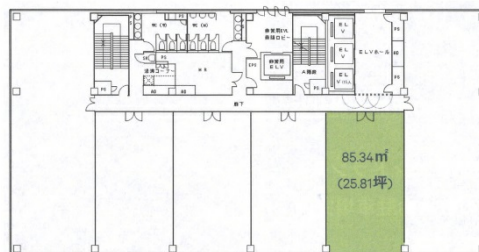

メットライフ宇都宮スクエア 6階25.81坪

栃木県宇都宮市馬場通り2-1-1

物件MAP

賃貸条件	
月額賃料	相談
坪数	25.81坪
坪単価	相談
共益費	相談
礼金	無し
敷金（保証金）	12ヶ月
階数	6階
入居可能日	即日

ビル情報	
所在地	栃木県宇都宮市馬場通り2-1-1
最寄り駅	東武宇都宮線 東武宇都宮駅 徒歩6分 JR東北本線(宇都宮線) 宇都宮駅 徒歩17分
エリア	栃木
竣工	1999年11月
耐震	新耐震基準
階数	地上10階 地下2階
用途	事務所
構造	S造、一部SRC造

設備情報	
エレベーター	3基
空調	個別空調
OAフロア	OAフロア
基準階天井高	2,700mm
光ファイバー	有り
トイレ	男女別・室外
セキュリティ	有り
駐車場	有り