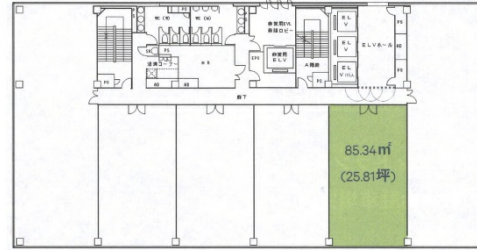

メットライフ宇都宮スクエア 6階25.81坪

栃木県宇都宮市馬場通り2-1-1

物件MAP

賃貸条件	
月額賃料	相談
坪数	25.81坪
坪単価	相談
共益費	相談
礼金	無し
敷金（保証金）	12ヶ月
階数	6階
入居可能日	即日

ビル情報	
所在地	栃木県宇都宮市馬場通り2-1-1
最寄り駅	東武宇都宮線 東武宇都宮駅 徒歩6分 JR東北本線(宇都宮線) 宇都宮駅 徒歩17分
エリア	栃木
竣工	1999年11月
耐震	新耐震基準
階数	地上10階 地下2階
用途	事務所
構造	S造、一部SRC造

設備情報	
エレベーター	3基
空調	個別空調
OAフロア	OAフロア
基準階天井高	2,700mm
光ファイバー	有り
トイレ	男女別・室外
セキュリティ	有り
駐車場	有り

事務所移転の簡単検索サイト

Quick Service

クイックサービス

メットライフ宇都宮スクエア 6階25.81坪 栃木県宇都宮市馬場通り2-1-1

栃木（ビルID：0000488）の賃貸オフィス

貸事務所・レンタルオフィス・オフィス移転ならQuickService