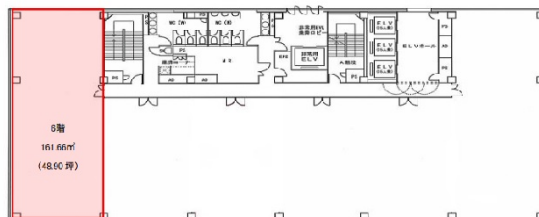

## 物件MAP

賃貸条件	
坪数	48.9坪
階数	6階
入居可能日	

ビル情報	
所在地	栃木県宇都宮市馬場通り2-1-1
最寄り駅	東武宇都宮線 東武宇都宮駅 徒歩6分 JR東北本線(宇都宮線) 宇都宮駅 徒歩17分
エリア	栃木
竣工	1999年11月
耐震	新耐震基準
階数	地上10階 地下2階
用途	事務所
構造	S造、一部SRC造

設備情報	
エレベーター	3基
空調	個別空調
OAフロア	OAフロア
基準階天井高	2,700mm
光ファイバー	有り
トイレ	男女別・室外
セキュリティ	有り
駐車場	有り