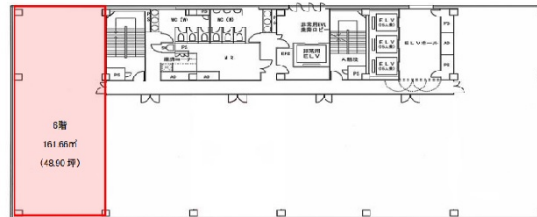

メットライフ宇都宮スクエア 6階48.9坪

栃木県宇都宮市馬場通り2-1-1

物件MAP

賃貸条件	
坪数	48.9坪
階数	6階
入居可能日	
ビル情報	
所在地	栃木県宇都宮市馬場通り2-1-1
最寄り駅	東武宇都宮線 東武宇都宮駅 徒歩6分 JR東北本線(宇都宮線) 宇都宮駅 徒歩17分
エリア	栃木
竣工	1999年11月
耐震	新耐震基準
階数	地上10階 地下2階
用途	事務所
構造	S造、一部SRC造
設備情報	
エレベーター	3基
空調	個別空調
OAフロア	OAフロア
基準階天井高	2,700mm
光ファイバー	有り
トイレ	男女別・室外
セキュリティ	有り
駐車場	有り