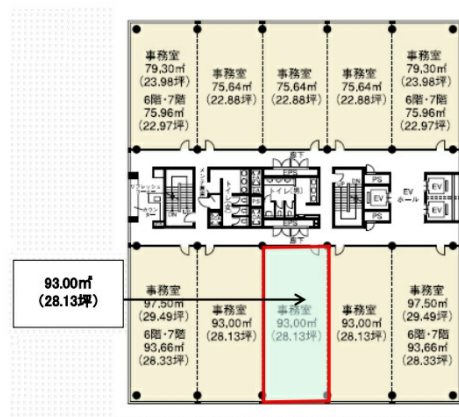

# メットライフ宇都宮ビル 2階28.13坪

栃木県宇都宮市東宿郷3-1-7

## 物件MAP

賃貸条件	
月額賃料	相談
坪数	28.13坪
坪単価	相談
共益費	賃料に含む
礼金	無し
敷金（保証金）	12ヶ月
階数	2階（203）
入居可能日	即日

ビル情報	
所在地	栃木県宇都宮市東宿郷3-1-7
最寄り駅	JR東北本線(宇都宮線) 宇都宮駅 徒歩7分
エリア	栃木
竣工	1996年5月
耐震	新耐震基準
階数	地上8階
用途	事務所
構造	S造

設備情報	
エレベーター	3基
空調	個別空調
OAフロア	
基準階天井高	2,600mm
光ファイバー	有り
トイレ	男女別・室外
セキュリティ	有り
駐車場	有り