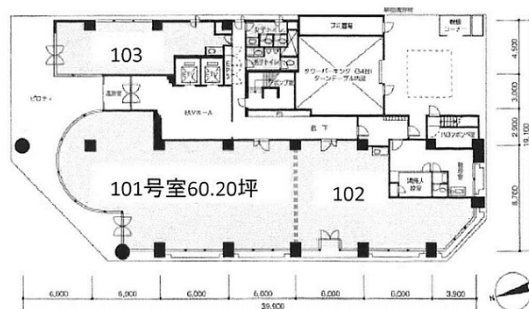

中央宇都宮ビル 1階20.07坪

栃木県宇都宮市東宿郷3-1-1

物件MAP

賃貸条件	
坪数	20.07坪
階数	1階 (103)
入居可能日	

ビル情報	
所在地	栃木県宇都宮市東宿郷3-1-1
最寄り駅	JR東北本線(宇都宮線) 宇都宮駅 徒歩3分 JR日光線 宇都宮駅 徒歩3分
エリア	栃木
竣工	1992年3月
耐震	新耐震基準
階数	地上8階
用途	事務所/店舗
構造	SRC造

設備情報	
エレベーター	2基
空調	個別空調
OAフロア	
基準階天井高	2,700mm
光ファイバー	有り
トイレ	男女別・室外
セキュリティ	有り
駐車場	有り