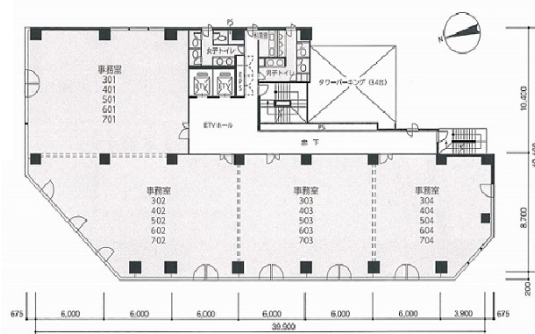

中央宇都宮ビル 4階31.86坪

栃木県宇都宮市東宿郷3-1-1

物件MAP

賃貸条件	
坪数	31.86坪
階数	4階 (404)
入居可能日	
ビル情報	
所在地	栃木県宇都宮市東宿郷3-1-1
最寄り駅	JR東北本線(宇都宮線) 宇都宮駅 徒歩3分 JR日光線 宇都宮駅 徒歩3分
エリア	栃木
竣工	1992年3月
耐震	新耐震基準
階数	地上8階
用途	事務所/店舗
構造	SRC造
設備情報	
エレベーター	2基
空調	個別空調
OAフロア	
基準階天井高	2,700mm
光ファイバー	有り
トイレ	男女別・室外
セキュリティ	有り
駐車場	有り