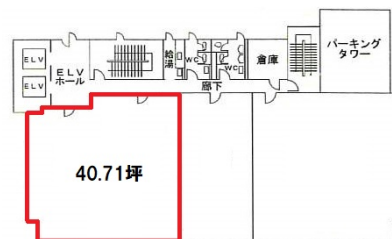

朝日生命一宮ビル 8階40.71坪

愛知県一宮市栄1-9-20

物件MAP

賃貸条件	
坪数	40.71坪
階数	8階 (AB)
入居可能日	

ビル情報	
所在地	愛知県一宮市栄1-9-20
最寄り駅	JR東海道本線 尾張一宮駅 徒歩6分 名鉄名古屋本線 名鉄一宮駅 徒歩7分
エリア	その他愛知
竣工	1985年12月
耐震	新耐震基準
階数	地上8階
用途	事務所
構造	SRC造

設備情報	
エレベーター	2基
空調	個別空調
OAフロア	その他
基準階天井高	2,480mm
光ファイバー	有り
トイレ	男女別・室外
セキュリティ	無し
駐車場	有り