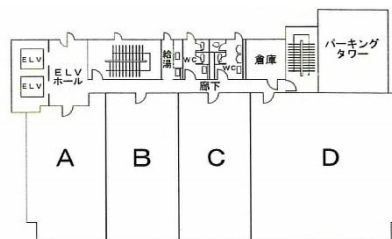

## 物件MAP

賃貸条件	
坪数	25.89坪
階数	1階
入居可能日	
ビル情報	
所在地	愛知県一宮市栄1-9-20
最寄り駅	JR東海道本線 尾張一宮駅 徒歩6分 名鉄名古屋本線 名鉄一宮駅 徒歩7分
エリア	その他愛知
竣工	1985年12月
耐震	新耐震基準
階数	地上8階
用途	事務所/店舗
構造	SRC造
設備情報	
エレベーター	2基
空調	個別空調
OAフロア	その他
基準階天井高	2,480mm
光ファイバー	有り
トイレ	男女別・室外
セキュリティ	無し
駐車場	有り