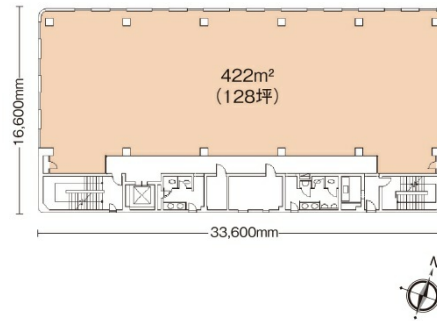

三銀日生ビル 5階51.52坪

三重県伊勢市岩淵2-5-1

物件MAP

賃貸条件	
月額賃料	386,400円 (税別)
坪数	51.52坪
坪単価	7,500円 (税別)
共益費	128,800円
礼金	無し
敷金 (保証金)	12ヶ月
階数	5階 (AB)
入居可能日	即日

ビル情報	
所在地	三重県伊勢市岩淵2-5-1
最寄り駅	近鉄山田線 宇治山田駅 徒歩3分
エリア	三重
竣工	1987年1月
耐震	新耐震基準
階数	地上6階
用途	事務所
構造	RC造

設備情報	
エレベーター	1基
空調	個別空調
OAフロア	その他
基準階天井高	2,410mm
光ファイバー	無し
トイレ	男女別・室外
セキュリティ	無し
駐車場	有り