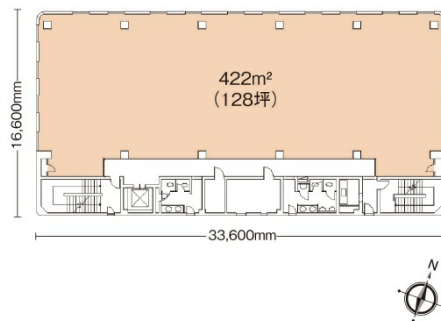

三銀日生ビル 5階51.52坪

三重県伊勢市岩淵2-5-1

物件MAP

賃貸条件	
月額賃料	386,400円 (税別)
坪数	51.52坪
坪単価	7,500円 (税別)
共益費	128,800円
礼金	無し
敷金 (保証金)	12ヶ月
階数	5階 (AB)
入居可能日	即日

ビル情報	
所在地	三重県伊勢市岩淵2-5-1
最寄り駅	近鉄山田線 宇治山田駅 徒歩3分
エリア	三重
竣工	1987年1月
耐震	新耐震基準
階数	地上6階
用途	事務所
構造	RC造

設備情報	
エレベーター	1基
空調	個別空調
OAフロア	その他
基準階天井高	2,410mm
光ファイバー	無し
トイレ	男女別・室外
セキュリティ	無し
駐車場	有り

事務所移転の簡単検索サイト

Quick Service

クイックサービス

三銀日生ビル 5階51.52坪 三重県伊勢市岩淵2-5-1

三重 (ビルID: 0000441) の賃貸オフィス

貸事務所・レンタルオフィス・オフィス移転ならQuickService

物件詳細はこちらから

0120-55-2620

【受付時間】平日9:30~18:30