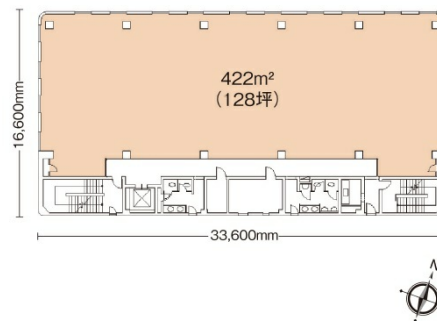

三銀日生ビル 5階23.19坪

三重県伊勢市岩淵2-5-1

物件MAP

| 賃貸条件 | |
|--------|------------------|
| 坪数 | 23.19坪 |
| 階数 | 5階 |
| 入居可能日 | |
| ビル情報 | |
| 所在地 | 三重県伊勢市岩淵2-5-1 |
| 最寄り駅 | 近鉄山田線 宇治山田駅 徒歩3分 |
| エリア | 三重 |
| 竣工 | 1987年1月 |
| 耐震 | 新耐震基準 |
| 階数 | 地上6階 |
| 用途 | 事務所 |
| 構造 | RC造 |
| 設備情報 | |
| エレベーター | 1基 |
| 空調 | 個別空調 |
| OAフロア | その他 |
| 基準階天井高 | 2,410mm |
| 光ファイバー | 無し |
| トイレ | 男女別・室外 |
| セキュリティ | 無し |
| 駐車場 | 有り |