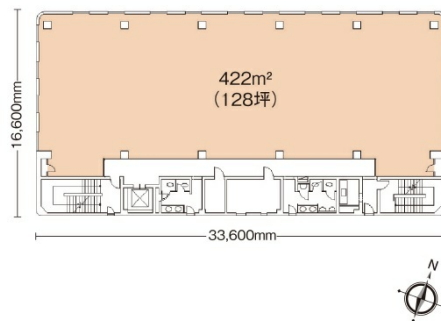

三銀日生ビル 5階23.19坪

三重県伊勢市岩淵2-5-1

物件MAP

| 賃貸条件 | |
|--------|------------------|
| 坪数 | 23.19坪 |
| 階数 | 5階 |
| 入居可能日 | |
| ビル情報 | |
| 所在地 | 三重県伊勢市岩淵2-5-1 |
| 最寄り駅 | 近鉄山田線 宇治山田駅 徒歩3分 |
| エリア | 三重 |
| 竣工 | 1987年1月 |
| 耐震 | 新耐震基準 |
| 階数 | 地上6階 |
| 用途 | 事務所 |
| 構造 | RC造 |
| 設備情報 | |
| エレベーター | 1基 |
| 空調 | 個別空調 |
| OAフロア | その他 |
| 基準階天井高 | 2,410mm |
| 光ファイバー | 無し |
| トイレ | 男女別・室外 |
| セキュリティ | 無し |
| 駐車場 | 有り |