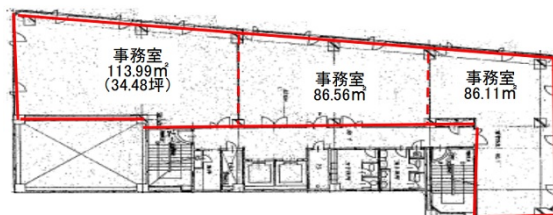

豊川中央通りビル 2階26.04坪

愛知県豊川市中央通2-13

物件MAP

賃貸条件	
月額賃料	182,280円 (税別)
坪数	26.04坪
坪単価	7,000円 (税別)
共益費	賃料に含む
礼金	無し
敷金 (保証金)	6ヶ月
階数	2階 (201)
入居可能日	即日

ビル情報	
所在地	愛知県豊川市中央通2-13
最寄り駅	名鉄豊川線 稲荷口駅 徒歩6分 名鉄豊川線 豊川稲荷駅 徒歩9分
エリア	その他愛知
竣工	1992年5月
耐震	新耐震基準
階数	地上5階 地上1階
用途	事務所
構造	SRC造

設備情報	
エレベーター	2基
空調	個別空調
OAフロア	タイルカーペット
基準階天井高	2,600mm
光ファイバー	有り
トイレ	男女別・室外
セキュリティ	有り
駐車場	有り