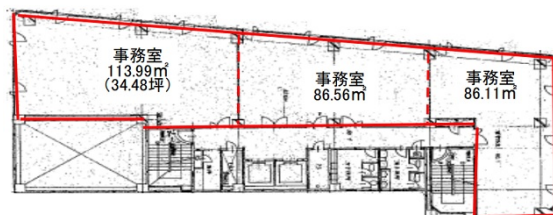

# 豊川中央通りビル 2階26.04坪

愛知県豊川市中央通2-13

## 物件MAP

| 賃貸条件     |               |
|----------|---------------|
| 月額賃料     | 182,280円 (税別) |
| 坪数       | 26.04坪        |
| 坪単価      | 7,000円 (税別)   |
| 共益費      | 賃料に含む         |
| 礼金       | 無し            |
| 敷金 (保証金) | 6ヶ月           |
| 階数       | 2階 (201)      |
| 入居可能日    | 即日            |