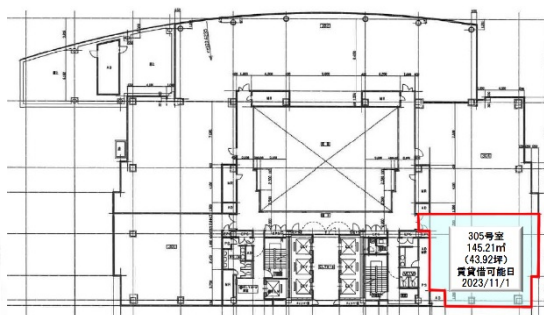

つくば三井ビルディング 3階43.92坪

茨城県つくば市竹園1-6-1

物件MAP

賃貸条件	
坪数	43.92坪
階数	3階 (305)
入居可能日	
ビル情報	
所在地	茨城県つくば市竹園1-6-1
最寄り駅	つくばエクスプレス つくば駅 徒歩5分 JR常磐線 土浦駅 徒歩15分
エリア	茨城
竣工	1990年3月
耐震	新耐震基準
階数	地上19階 地下1階
用途	事務所
構造	S造、一部SRC造
設備情報	
エレベーター	7基
空調	個別空調
OAフロア	OAフロア
基準階天井高	2,550mm
光ファイバー	有り
トイレ	男女別・室外
セキュリティ	有り
駐車場	有り