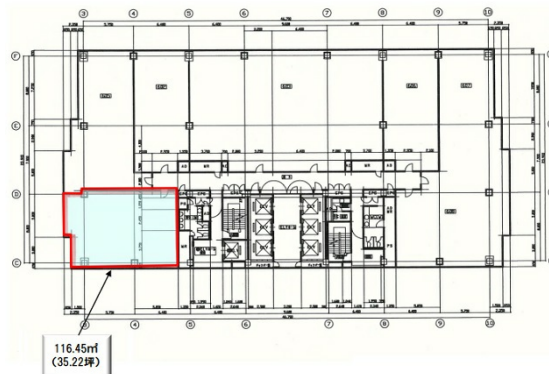

## 物件MAP

賃貸条件	
坪数	35.22坪
階数	6階 (601)
入居可能日	

ビル情報	
所在地	茨城県つくば市竹園1-6-1
最寄り駅	つくばエクスプレス つくば駅 徒歩5分 JR常磐線 土浦駅 徒歩15分
エリア	茨城
竣工	1990年3月
耐震	新耐震基準
階数	地上19階 地下1階
用途	事務所
構造	S造、一部SRC造

設備情報	
エレベーター	7基
空調	個別空調
OAフロア	OAフロア
基準階天井高	2,550mm
光ファイバー	有り
トイレ	男女別・室外
セキュリティ	有り
駐車場	有り