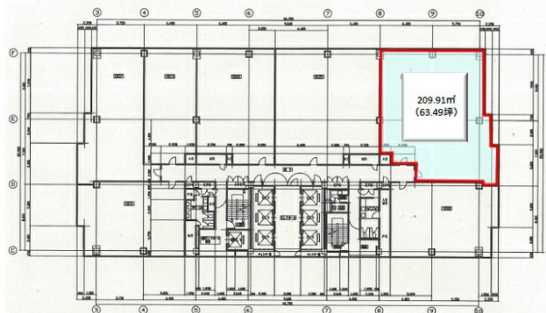

つくば三井ビルディング 8階63.49坪

茨城県つくば市竹園1-6-1

物件MAP

賃貸条件	
坪数	63.49坪
階数	8階 (806)
入居可能日	

ビル情報	
所在地	茨城県つくば市竹園1-6-1
最寄り駅	つくばエクスプレス つくば駅 徒歩5分 JR常磐線 土浦駅 徒歩15分
エリア	茨城
竣工	1990年3月
耐震	新耐震基準
階数	地上19階 地下1階
用途	事務所
構造	S造、一部SRC造

設備情報	
エレベーター	7基
空調	個別空調
OAフロア	OAフロア
基準階天井高	2,550mm
光ファイバー	有り
トイレ	男女別・室外
セキュリティ	有り
駐車場	有り