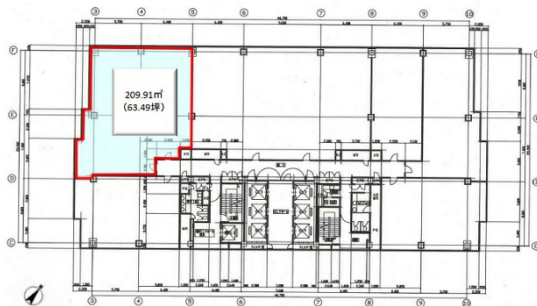

つくば三井ビルディング 10階63.49坪

茨城県つくば市竹園1-6-1

物件MAP

賃貸条件	
坪数	63.49坪
階数	10階 (1002)
入居可能日	

ビル情報	
所在地	茨城県つくば市竹園1-6-1
最寄り駅	つくばエクスプレス つくば駅 徒歩5分 JR常磐線 土浦駅 徒歩15分
エリア	茨城
竣工	1990年3月
耐震	新耐震基準
階数	地上19階 地下1階
用途	事務所
構造	S造、一部SRC造

設備情報	
エレベーター	7基
空調	個別空調
OAフロア	OAフロア
基準階天井高	2,550mm
光ファイバー	有り
トイレ	男女別・室外
セキュリティ	有り
駐車場	有り

事務所移転の簡単検索サイト

Quick Service

クイックサービス

つくば三井ビルディング 10階63.49坪 茨城県つくば市竹園1-6-1

茨城 (ビルID: 0000391) の賃貸オフィス

貸事務所・レンタルオフィス・オフィス移転なら**QuickService**