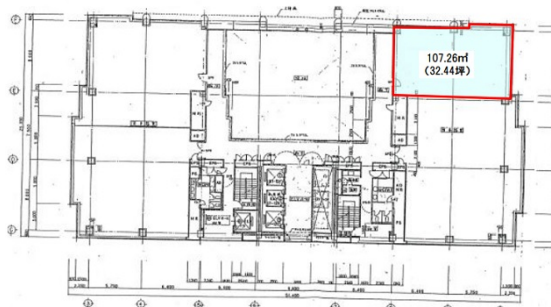

# つくば三井ビルディング 5階32.44坪

茨城県つくば市竹園1-6-1

## 物件MAP

賃貸条件	
坪数	32.44坪
階数	5階 (505)
入居可能日	

ビル情報	
所在地	茨城県つくば市竹園1-6-1
最寄り駅	つくばエクスプレス つくば駅 徒歩5分 JR常磐線 土浦駅 徒歩15分
エリア	茨城
竣工	1990年3月
耐震	新耐震基準
階数	地上19階 地下1階
用途	事務所
構造	S造、一部SRC造

設備情報	
エレベーター	7基
空調	個別空調
OAフロア	OAフロア
基準階天井高	2,550mm
光ファイバー	有り
トイレ	男女別・室外
セキュリティ	有り
駐車場	有り