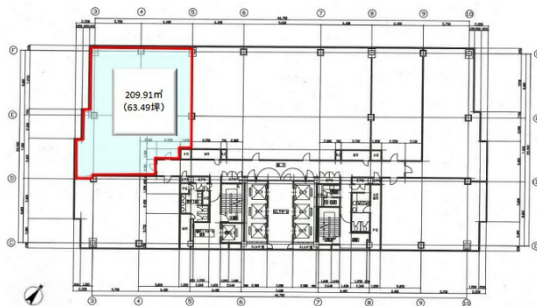

つくば三井ビルディング 11階63.49坪

茨城県つくば市竹園1-6-1

物件MAP

賃貸条件	
坪数	63.49坪
階数	11階 (1102)
入居可能日	

ビル情報	
所在地	茨城県つくば市竹園1-6-1
最寄り駅	つくばエクスプレス つくば駅 徒歩5分 JR常磐線 土浦駅 徒歩15分
エリア	茨城
竣工	1990年3月
耐震	新耐震基準
階数	地上19階 地下1階
用途	事務所
構造	S造、一部SRC造

設備情報	
エレベーター	7基
空調	個別空調
OAフロア	OAフロア
基準階天井高	2,550mm
光ファイバー	有り
トイレ	男女別・室外
セキュリティ	有り
駐車場	有り