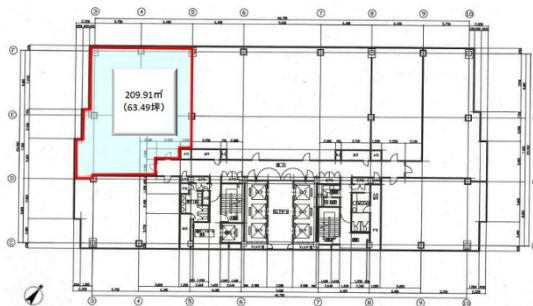

つくば三井ビルディング 11階63.49坪

茨城県つくば市竹園1-6-1

物件MAP

賃貸条件	
坪数	63.49坪
階数	11階 (1102)
入居可能日	

ビル情報	
所在地	茨城県つくば市竹園1-6-1
最寄り駅	つくばエクスプレス つくば駅 徒歩5分 JR常磐線 土浦駅 徒歩15分
エリア	茨城
竣工	1990年3月
耐震	新耐震基準
階数	地上19階 地下1階
用途	事務所
構造	S造、一部SRC造

設備情報	
エレベーター	7基
空調	個別空調
OAフロア	OAフロア
基準階天井高	2,550mm
光ファイバー	有り
トイレ	男女別・室外
セキュリティ	有り
駐車場	有り

事務所移転の簡単検索サイト

Quick Service

クイックサービス

つくば三井ビルディング 11階63.49坪 茨城県つくば市竹園1-6-1

茨城 (ビルID: 0000391) の賃貸オフィス

貸事務所・レンタルオフィス・オフィス移転なら**QuickService**