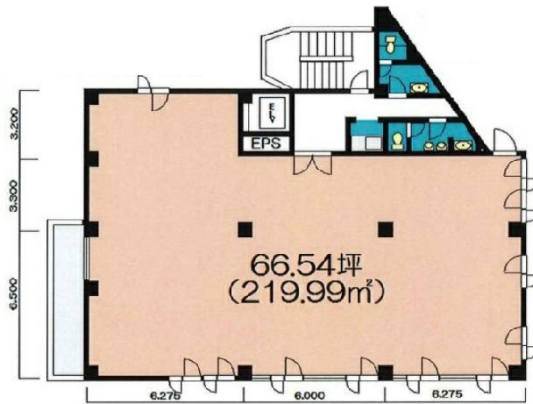

# MJ赤柴ビル 2階66.54坪

埼玉県さいたま市北区東大成町1-497

## 物件MAP

賃貸条件	
坪数	66.54坪
階数	2階
入居可能日	

ビル情報	
所在地	埼玉県さいたま市北区東大成町1-497
最寄り駅	東武野田線 北大宮駅 徒歩8分 埼玉新都市交通伊奈線 鉄道博物館駅 徒歩8分
エリア	その他埼玉
竣工	1988年12月
耐震	新耐震基準
階数	地上8階
用途	事務所
構造	S造

設備情報	
エレベーター	1基
空調	個別空調
OAフロア	タイルカーペット
基準階天井高	
光ファイバー	無し
トイレ	男女別・室外
セキュリティ	無し
駐車場	有り