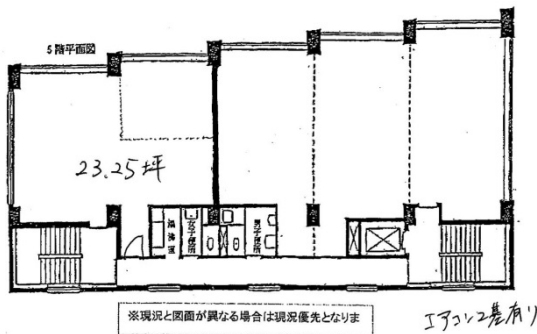

# 第2愛興ビル 5階23.25坪

埼玉県さいたま市南区南浦和2-40-1

## 物件MAP

賃貸条件	
月額賃料	240,000円 (税別)
坪数	23.25坪
坪単価	10,323円 (税別)
共益費	40,000円
礼金	1ヶ月
敷金 (保証金)	3ヶ月
階数	5階 (505・506)
入居可能日	即日

ビル情報	
所在地	埼玉県さいたま市南区南浦和2-40-1
最寄り駅	JR京浜東北線 南浦和駅 徒歩2分 JR武蔵野線 南浦和駅 徒歩2分
エリア	その他埼玉
竣工	1986年1月
耐震	新耐震基準
階数	地上5階
用途	事務所/店舗
構造	RC造