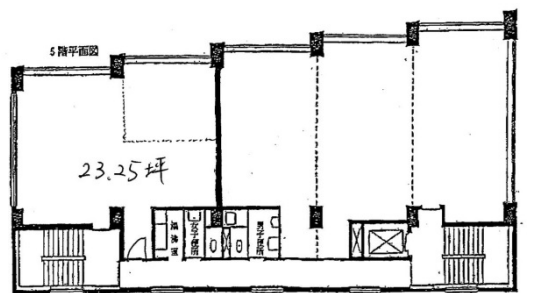

## 第2愛興ビル 5階23.25坪

埼玉県さいたま市南区南浦和2-40-1

### 物件MAP

賃貸条件	
月額賃料	240,000円 (税別)
坪数	23.25坪
坪単価	10,323円 (税別)
共益費	40,000円
礼金	1ヶ月
敷金 (保証金)	3ヶ月
階数	5階 (505・506)
入居可能日	即日
ビル情報	
所在地	埼玉県さいたま市南区南浦和2-40-1
最寄り駅	JR京浜東北線 南浦和駅 徒歩2分 JR武蔵野線 南浦和駅 徒歩2分
エリア	その他埼玉
竣工	1986年1月
耐震	新耐震基準
階数	地上5階
用途	事務所/店舗
構造	RC造
設備情報	
エレベーター	1基
空調	個別空調
OAフロア	その他
基準階天井高	
光ファイバー	無し
トイレ	調査中
セキュリティ	無し
駐車場	無し