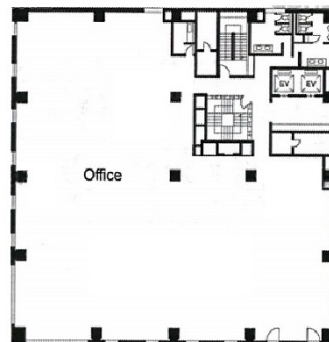

GM大宮ビル 6階120.52坪

埼玉県さいたま市大宮区土手町1-49-8

物件MAP

賃貸条件	
坪数	120.52坪
階数	6階（検討中）
入居可能日	

ビル情報	
所在地	埼玉県さいたま市大宮区土手町1-49-8
最寄り駅	東武野田線 北大宮駅 徒歩4分 JR京浜東北線 大宮駅 徒歩16分 JR東北本線(宇都宮線) 大宮駅 徒歩16分 JR高崎線 大宮駅 徒歩16分
エリア	その他埼玉
竣工	1993年12月
耐震	新耐震基準
階数	地上8階
用途	事務所
構造	S造

設備情報	
エレベーター	2基
空調	個別空調
OAフロア	OAフロア
基準階天井高	2,600mm
光ファイバー	無し
トイレ	男女別・室外
セキュリティ	無し
駐車場	有り

事務所移転の簡単検索サイト

Quick Service

クイックサービス

GM大宮ビル 6階120.52坪 埼玉県さいたま市大宮区土手町1-49-8

その他埼玉（ビルID：0000332）の賃貸オフィス

貸事務所・レンタルオフィス・オフィス移転ならQuickService