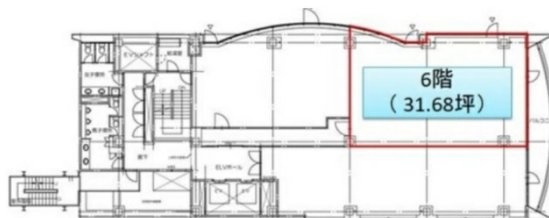

アソルティ大宮ル・ノード 6階31.68坪

埼玉県さいたま市大宮区土手町1-38-1

物件MAP

賃貸条件	
月額賃料	相談
坪数	31.68坪
坪単価	相談
共益費	賃料に含む
礼金	無し
敷金（保証金）	12ヶ月
階数	6階
入居可能日	即日

ビル情報	
所在地	埼玉県さいたま市大宮区土手町1-38-1
最寄り駅	東武野田線 北大宮駅 徒歩5分 JR埼京線 大宮駅 徒歩14分
エリア	その他埼玉
竣工	1992年10月
耐震	新耐震基準
階数	地上10階
用途	事務所
構造	SRC造

設備情報	
エレベーター	2基
空調	個別空調
OAフロア	OAフロア
基準階天井高	2,530mm
光ファイバー	有り
トイレ	男女別・室外
セキュリティ	有り
駐車場	無し

アソルティ大宮ル・ノード 6階31.68坪 埼玉県さいたま市大宮区土手町1-38-1

その他埼玉（ビルID：0000331）の賃貸オフィス

貸事務所・レンタルオフィス・オフィス移転ならQuickService

物件詳細はこちらから