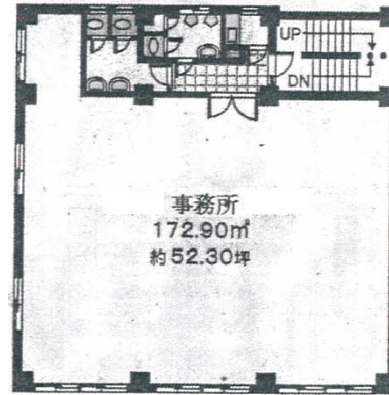

TM大宮ビル 3階52.3坪

埼玉県さいたま市大宮区天沼町2-18

物件MAP

賃貸条件	
坪数	52.3坪
階数	3階
入居可能日	
ビル情報	
所在地	埼玉県さいたま市大宮区天沼町2-18
最寄り駅	JR埼京線 大宮駅 徒歩15分 JR京浜東北線 大宮駅 徒歩15分 JR東北本線(宇都宮線) 大宮駅 徒歩15分 JR高崎線 大宮駅 徒歩15分
エリア	その他埼玉
竣工	1973年10月
耐震	旧耐震基準
階数	地上3階
用途	事務所
構造	RC造
設備情報	
エレベーター	
空調	個別空調
OAフロア	その他
基準階天井高	
光ファイバー	無し
トイレ	調査中
セキュリティ	無し
駐車場	有り