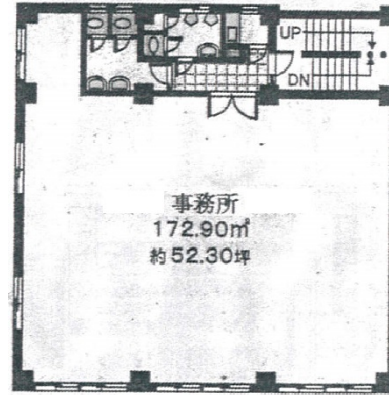

TM大宮ビル 3階52.3坪

埼玉県さいたま市大宮区天沼町2-18

物件MAP

賃貸条件	
坪数	52.3坪
階数	3階
入居可能日	

ビル情報	
所在地	埼玉県さいたま市大宮区天沼町2-18
最寄り駅	JR埼京線 大宮駅 徒歩15分 JR京浜東北線 大宮駅 徒歩15分 JR東北本線(宇都宮線) 大宮駅 徒歩15分 JR高崎線 大宮駅 徒歩15分
エリア	その他埼玉
竣工	1973年10月
耐震	旧耐震基準
階数	地上3階
用途	事務所
構造	RC造

設備情報	
エレベーター	
空調	個別空調
OAフロア	その他
基準階天井高	
光ファイバー	無し
トイレ	調査中
セキュリティ	無し
駐車場	有り

事務所移転の簡単検索サイト

TM大宮ビル 3階52.3坪 埼玉県さいたま市大宮区天沼町2-18

その他埼玉 (ビルID: 0000328) の賃貸オフィス

貸事務所・レンタルオフィス・オフィス移転ならQuickService

物件詳細はこちらから

 0120-55-2620