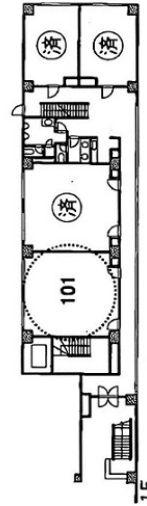

KS-DiO 1階15坪

埼玉県さいたま市大宮区仲町2-80

物件MAP

賃貸条件	
坪数	15坪
階数	1階 (101)
入居可能日	
ビル情報	
所在地	埼玉県さいたま市大宮区仲町2-80
最寄り駅	JR東北本線(宇都宮線) 大宮駅 徒歩6分 JR高崎線 大宮駅 徒歩6分 JR京浜東北線 大宮駅 徒歩6分 JR川越線 大宮駅 徒歩6分
エリア	大宮駅周辺エリア
竣工	1991年4月
耐震	新耐震基準
階数	地上7階
用途	事務所
構造	S造
設備情報	
エレベーター	
空調	個別空調
OAフロア	
基準階天井高	
光ファイバー	無し
トイレ	男女別・室外
セキュリティ	有り
駐車場	無し