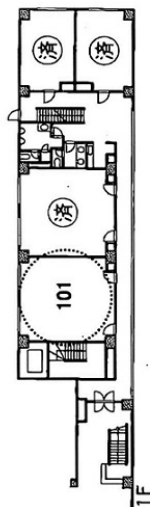

KS-DiO 1階15坪

埼玉県さいたま市大宮区仲町2-80

物件MAP

賃貸条件	
坪数	15坪
階数	1階 (101)
入居可能日	
ビル情報	
所在地	埼玉県さいたま市大宮区仲町2-80
最寄り駅	JR東北本線(宇都宮線) 大宮駅 徒歩6分 JR高崎線 大宮駅 徒歩6分 JR京浜東北線 大宮駅 徒歩6分 JR川越線 大宮駅 徒歩6分
エリア	大宮駅周辺エリア
竣工	1991年4月
耐震	新耐震基準
階数	地上7階
用途	事務所
構造	S造
設備情報	
エレベーター	
空調	個別空調
OAフロア	
基準階天井高	
光ファイバー	無し
トイレ	男女別・室外
セキュリティ	有り
駐車場	無し

事務所移転の簡単検索サイト

Quick Service

クイックサービス

KS-DiO 1階15坪 埼玉県さいたま市大宮区仲町2-80

大宮駅周辺エリア (ビルID: 0000322) の賃貸オフィス

貸事務所・レンタルオフィス・オフィス移転なら**QuickService**

物件詳細はこちらから

0120-55-2620