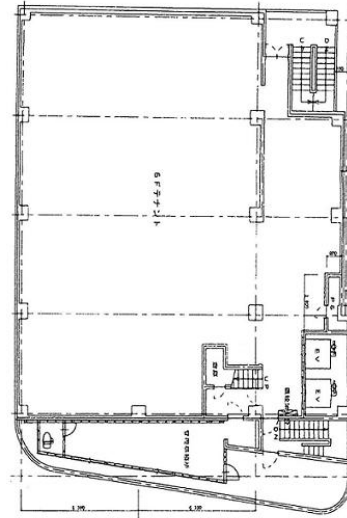

VORT大宮 1階119.8坪

埼玉県さいたま市大宮区仲町1-15

物件MAP

賃貸条件	
坪数	119.8坪
階数	1階 (B)
入居可能日	
ビル情報	
所在地	埼玉県さいたま市大宮区仲町1-15
最寄り駅	JR東北本線(宇都宮線) 大宮駅 徒歩1分 JR高崎線 大宮駅 徒歩1分 JR京浜東北線 大宮駅 徒歩1分 JR川越線 大宮駅 徒歩1分
エリア	大宮駅周辺エリア
竣工	1986年3月
耐震	新耐震基準
階数	地上7階
用途	店舗
構造	SRC造
設備情報	
エレベーター	2基
空調	個別空調
OAフロア	その他
基準階天井高	
光ファイバー	有り
トイレ	男女共用・室内
セキュリティ	無し
駐車場	無し