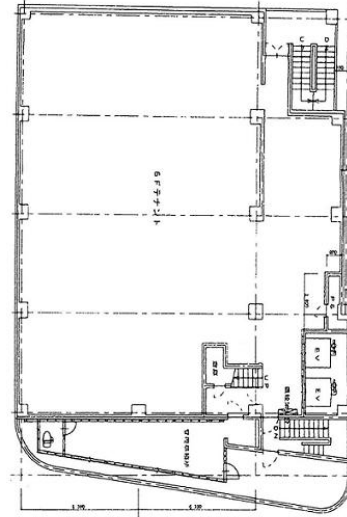

VORT大宮 1階119.8坪

埼玉県さいたま市大宮区仲町1-15

物件MAP

賃貸条件	
坪数	119.8坪
階数	1階 (B)
入居可能日	
ビル情報	
所在地	埼玉県さいたま市大宮区仲町1-15
最寄り駅	JR東北線(宇都宮線) 大宮駅 徒歩1分 JR高崎線 大宮駅 徒歩1分 JR京浜東北線 大宮駅 徒歩1分 JR川越線 大宮駅 徒歩1分
エリア	大宮駅周辺エリア
竣工	1986年3月
耐震	新耐震基準
階数	地上7階
用途	店舗
構造	SRC造
設備情報	
エレベーター	2基
空調	個別空調
OAフロア	その他
基準階天井高	
光ファイバー	有り
トイレ	男女共用・室内
セキュリティ	無し
駐車場	無し

事務所移転の簡単検索サイト

VORT大宮 1階119.8坪 埼玉県さいたま市大宮区仲町1-15

大宮駅周辺エリア (ビルID: 0000311) の賃貸オフィス

クイックサービス

貸事務所・レンタルオフィス・オフィス移転なら**QuickService**

物件詳細はこちらから

 **0120-55-2620**

【受付時間】平日9:30~18:30