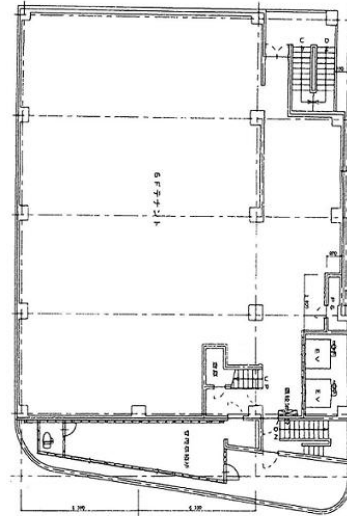

VORT大宮 3階52坪

埼玉県さいたま市大宮区仲町1-15

物件MAP

賃貸条件	
坪数	52坪
階数	3階 (B)
入居可能日	

ビル情報	
所在地	埼玉県さいたま市大宮区仲町1-15
最寄り駅	JR東北本線(宇都宮線) 大宮駅 徒歩1分 JR高崎線 大宮駅 徒歩1分 JR京浜東北線 大宮駅 徒歩1分 JR川越線 大宮駅 徒歩1分
エリア	大宮駅周辺エリア
竣工	1986年3月
耐震	新耐震基準
階数	地上7階
用途	店舗
構造	SRC造

設備情報	
エレベーター	2基
空調	個別空調
OAフロア	その他
基準階天井高	
光ファイバー	有り
トイレ	男女共用・室内
セキュリティ	無し
駐車場	無し