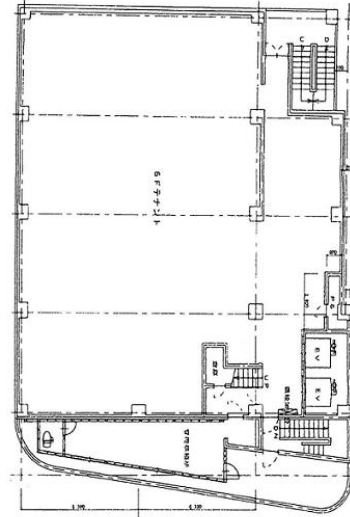

VORT大宮 3階52坪

埼玉県さいたま市大宮区仲町1-15

物件MAP

賃貸条件	
坪数	52坪
階数	3階 (B)
入居可能日	

ビル情報	
所在地	埼玉県さいたま市大宮区仲町1-15
最寄り駅	JR東北本線(宇都宮線) 大宮駅 徒歩1分 JR高崎線 大宮駅 徒歩1分 JR京浜東北線 大宮駅 徒歩1分 JR川越線 大宮駅 徒歩1分
エリア	大宮駅周辺エリア
竣工	1986年3月
耐震	新耐震基準
階数	地上7階
用途	店舗
構造	SRC造

設備情報	
エレベーター	2基
空調	個別空調
OAフロア	その他
基準階天井高	
光ファイバー	有り
トイレ	男女共用・室内
セキュリティ	無し
駐車場	無し

事務所移転の簡単検索サイト

VORT大宮 3階52坪 埼玉県さいたま市大宮区仲町1-15

大宮駅周辺エリア (ビルID: 0000311) の賃貸オフィス

クイックサービス

貸事務所・レンタルオフィス・オフィス移転なら**QuickService**