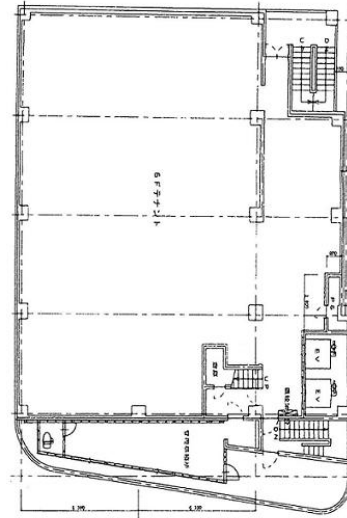

VORT大宮 1階5.01坪

埼玉県さいたま市大宮区仲町1-15

物件MAP

賃貸条件	
坪数	5.01坪
階数	1階 (A)
入居可能日	
ビル情報	
所在地	埼玉県さいたま市大宮区仲町1-15
最寄り駅	JR東北本線(宇都宮線) 大宮駅 徒歩1分 JR高崎線 大宮駅 徒歩1分 JR京浜東北線 大宮駅 徒歩1分 JR川越線 大宮駅 徒歩1分
エリア	大宮駅周辺エリア
竣工	1986年3月
耐震	新耐震基準
階数	地上7階
用途	店舗
構造	SRC造
設備情報	
エレベーター	2基
空調	個別空調
OAフロア	その他
基準階天井高	
光ファイバー	有り
トイレ	男女共用・室内
セキュリティ	無し
駐車場	無し