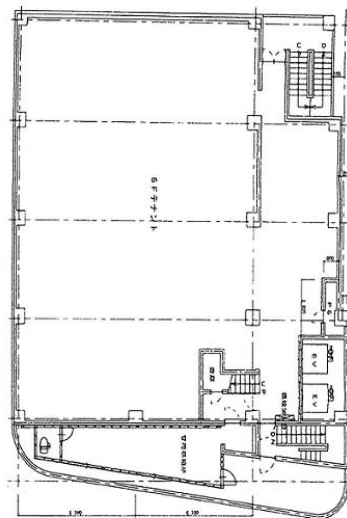

# VORT大宮 1階5.01坪

埼玉県さいたま市大宮区仲町1-15

物件MAP

賃貸条件	
坪数	5.01坪
階数	1階 (A)
入居可能日	
ビル情報	
所在地	埼玉県さいたま市大宮区仲町1-15
最寄り駅	JR東北本線(宇都宮線) 大宮駅 徒歩1分 JR高崎線 大宮駅 徒歩1分 JR京浜東北線 大宮駅 徒歩1分 JR川越線 大宮駅 徒歩1分
エリア	大宮駅周辺エリア
竣工	1986年3月
耐震	新耐震基準
階数	地上7階
用途	店舗
構造	SRC造
設備情報	
エレベーター	2基
空調	個別空調
OAフロア	その他
基準階天井高	
光ファイバー	有り
トイレ	男女共用・室内
セキュリティ	無し
駐車場	無し

事務所移転の簡単検索サイト

Quick Service

クイックサービス

**VORT大宮 1階5.01坪** 埼玉県さいたま市大宮区仲町1-15

大宮駅周辺エリア (ビルID: 0000311) の賃貸オフィス

貸事務所・レンタルオフィス・オフィス移転なら**QuickService**

物件詳細はこちらから

**0120-55-2620**