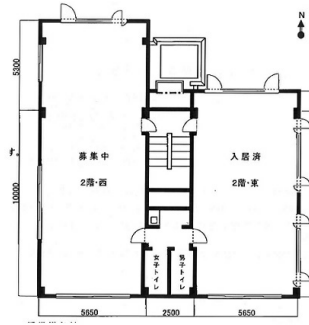

安藤ビル 2階26.6坪

埼玉県さいたま市大宮区上小町352-1

物件MAP

賃貸条件	
月額賃料	226,100円 (税別)
坪数	26.6坪
坪単価	8,500円 (税別)
共益費	66,500円
礼金	無し
敷金 (保証金)	2000000円
階数	2階 (西)
入居可能日	即日

ビル情報	
所在地	埼玉県さいたま市大宮区上小町352-1
最寄り駅	JR京浜東北線 大宮駅 徒歩14分 JR東北本線(宇都宮線) 大宮駅 徒歩14分 JR高崎線 大宮駅 徒歩14分 JR湘南新宿ライン 大宮駅 徒歩14分
エリア	その他埼玉
竣工	1985年4月
耐震	新耐震基準
階数	地上3階
用途	事務所
構造	RC造

設備情報	
エレベーター	
空調	個別空調
OAフロア	
基準階天井高	2,500mm
光ファイバー	有り
トイレ	男女別・室外
セキュリティ	無し
駐車場	有り