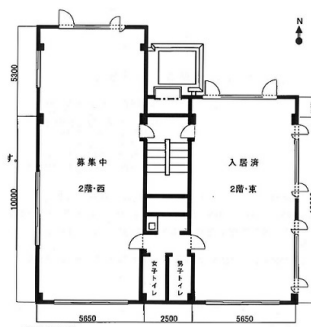

安藤ビル 2階26.6坪

埼玉県さいたま市大宮区上小町352-1

物件MAP

賃貸条件	
月額賃料	226,100円 (税別)
坪数	26.6坪
坪単価	8,500円 (税別)
共益費	66,500円
礼金	無し
敷金 (保証金)	2000000円
階数	2階 (西)
入居可能日	即日

ビル情報	
所在地	埼玉県さいたま市大宮区上小町352-1
最寄り駅	JR京浜東北線 大宮駅 徒歩14分 JR東北本線(宇都宮線) 大宮駅 徒歩14分 JR高崎線 大宮駅 徒歩14分 JR湘南新宿ライン 大宮駅 徒歩14分
エリア	その他埼玉
竣工	1985年4月
耐震	新耐震基準
階数	地上3階
用途	事務所
構造	RC造

設備情報	
エレベーター	
空調	個別空調
OAフロア	
基準階天井高	2,500mm
光ファイバー	有り
トイレ	男女別・室外
セキュリティ	無し
駐車場	有り

事務所移転の簡単検索サイト

安藤ビル 2階26.6坪 埼玉県さいたま市大宮区上小町352-1

その他埼玉 (ビルID: 0000276) の賃貸オフィス

貸事務所・レンタルオフィス・オフィス移転ならQuickService

物件詳細はこちらから

0120-55-2620