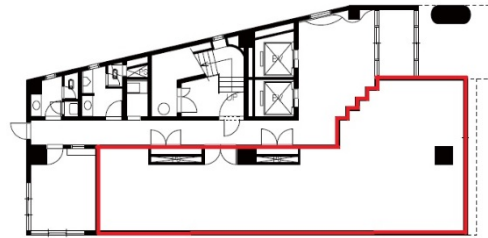

OSビル 1階30.86坪

埼玉県さいたま市大宮区桜木町4-247

物件MAP

賃貸条件	
坪数	30.86坪
階数	1階
入居可能日	
ビル情報	
所在地	埼玉県さいたま市大宮区桜木町4-247
最寄り駅	JR東北本線(宇都宮線) 大宮駅 徒歩5分 JR高崎線 大宮駅 徒歩5分 JR京浜東北線 大宮駅 徒歩5分 JR川越線 大宮駅 徒歩5分
エリア	大宮駅周辺エリア
竣工	1990年11月
耐震	新耐震基準
階数	地上8階
用途	事務所
構造	S造
設備情報	
エレベーター	2基
空調	個別空調
OAフロア	OAフロア
基準階天井高	2,750mm
光ファイバー	有り
トイレ	男女別・室外
セキュリティ	有り
駐車場	有り