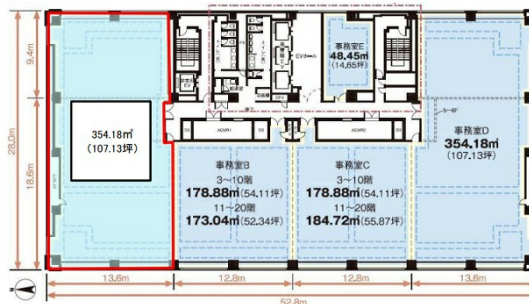

# シーノ大宮ノースウィング 4階107.13坪

埼玉県さいたま市大宮区桜木町1-10-16

## 物件MAP

賃貸条件	
坪数	107.13坪
階数	4階 (401)
入居可能日	
ビル情報	
所在地	埼玉県さいたま市大宮区桜木町1-10-16
最寄り駅	JR東北本線(宇都宮線) 大宮駅 徒歩5分 JR高崎線 大宮駅 徒歩5分 JR京浜東北線 大宮駅 徒歩5分 JR川越線 大宮駅 徒歩5分
エリア	大宮駅周辺エリア
竣工	2004年1月
耐震	新耐震基準
階数	地上20階 地下1階
用途	事務所
構造	S造
設備情報	
エレベーター	4基
空調	個別空調
OAフロア	OAフロア
基準階天井高	2,700mm
光ファイバー	有り
トイレ	男女別・室外
セキュリティ	有り
駐車場	有り