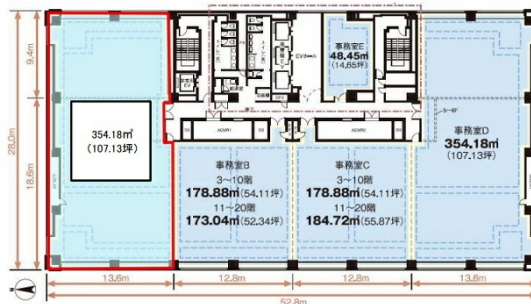

# シーノ大宮ノースウィング 4階107.13坪

埼玉県さいたま市大宮区桜木町1-10-16

## 物件MAP

賃貸条件	
坪数	107.13坪
階数	4階 (401)
入居可能日	
ビル情報	
所在地	埼玉県さいたま市大宮区桜木町1-10-16
最寄り駅	JR東北本線(宇都宮線) 大宮駅 徒歩5分 JR高崎線 大宮駅 徒歩5分 JR京浜東北線 大宮駅 徒歩5分 JR川越線 大宮駅 徒歩5分
エリア	大宮駅周辺エリア
竣工	2004年1月
耐震	新耐震基準
階数	地上20階 地下1階
用途	事務所
構造	S造
設備情報	
エレベーター	4基
空調	個別空調
OAフロア	OAフロア
基準階天井高	2,700mm
光ファイバー	有り
トイレ	男女別・室外
セキュリティ	有り
駐車場	有り