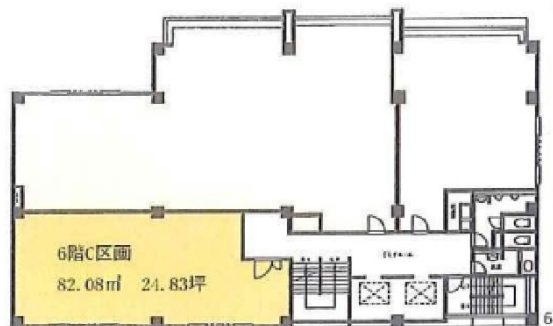

PRSビル 6階24.83坪

埼玉県さいたま市大宮区高鼻町1-40-1

物件MAP

賃貸条件	
坪数	24.83坪
階数	6階 (C)
入居可能日	

ビル情報	
所在地	埼玉県さいたま市大宮区高鼻町1-40-1
最寄り駅	JR東北本線(宇都宮線) 大宮駅 徒歩8分 JR高崎線 大宮駅 徒歩8分 JR浜東北線 大宮駅 徒歩8分 JR川越線 大宮駅 徒歩8分
エリア	大宮駅周辺エリア
竣工	1980年3月
耐震	耐震補強済
階数	地上7階
用途	事務所
構造	SRC造

設備情報	
エレベーター	2基
空調	個別空調
OAフロア	
基準階天井高	2,500mm
光ファイバー	無し
トイレ	男女別・室外
セキュリティ	無し
駐車場	有り

事務所移転の簡単検索サイト

Quick Service

クイックサービス

PRSビル 6階24.83坪 埼玉県さいたま市大宮区高鼻町1-40-1

大宮駅周辺エリア (ビルID: 0000193) の賃貸オフィス

貸事務所・レンタルオフィス・オフィス移転なら**QuickService**