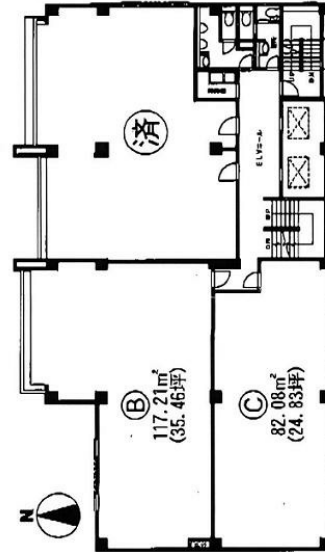

# PRSビル 5階25.37坪

埼玉県さいたま市大宮区高鼻町1-40-1

## 物件MAP

賃貸条件	
坪数	25.37坪
階数	5階 (D)
入居可能日	
ビル情報	
所在地	埼玉県さいたま市大宮区高鼻町1-40-1
最寄り駅	JR東北本線(宇都宮線) 大宮駅 徒歩8分 JR高崎線 大宮駅 徒歩8分 JR京浜東北線 大宮駅 徒歩8分 JR川越線 大宮駅 徒歩8分
エリア	大宮駅周辺エリア
竣工	1980年3月
耐震	耐震補強済
階数	地上7階
用途	事務所
構造	SRC造
設備情報	
エレベーター	2基
空調	個別空調
OAフロア	
基準階天井高	2,500mm
光ファイバー	無し
トイレ	男女別・室外
セキュリティ	無し
駐車場	有り