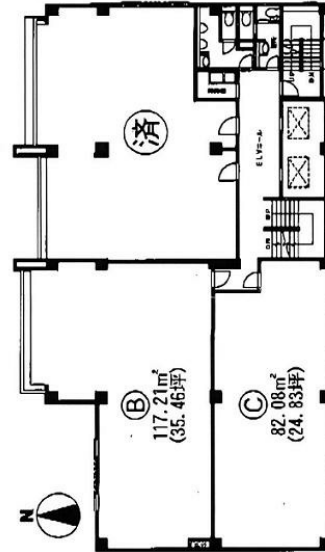

PRSビル 5階25.37坪

埼玉県さいたま市大宮区高鼻町1-40-1

物件MAP

賃貸条件	
坪数	25.37坪
階数	5階 (D)
入居可能日	
ビル情報	
所在地	埼玉県さいたま市大宮区高鼻町1-40-1
最寄り駅	JR東北本線(宇都宮線) 大宮駅 徒歩8分 JR高崎線 大宮駅 徒歩8分 JR京浜東北線 大宮駅 徒歩8分 JR川越線 大宮駅 徒歩8分
エリア	大宮駅周辺エリア
竣工	1980年3月
耐震	耐震補強済
階数	地上7階
用途	事務所
構造	SRC造
設備情報	
エレベーター	2基
空調	個別空調
OAフロア	
基準階天井高	2,500mm
光ファイバー	無し
トイレ	男女別・室外
セキュリティ	無し
駐車場	有り

事務所移転の簡単検索サイト

Quick Service

クイックサービス

PRSビル 5階25.37坪 埼玉県さいたま市大宮区高鼻町1-40-1

大宮駅周辺エリア (ビルID: 0000193) の賃貸オフィス

貸事務所・レンタルオフィス・オフィス移転なら**QuickService**

物件詳細はこちらから

 **0120-55-2620**