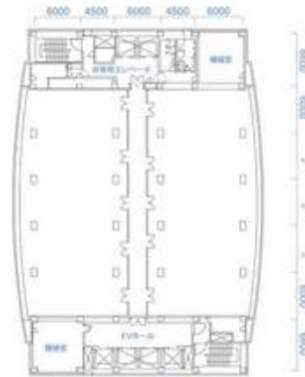

JACK大宮 13階277.68坪

埼玉県さいたま市大宮区錦町682-2

物件MAP

賃貸条件	
坪数	277.68坪
階数	13階
入居可能日	
ビル情報	
所在地	埼玉県さいたま市大宮区錦町682-2
最寄り駅	JR埼京線 大宮駅 徒歩1分
エリア	その他埼玉
竣工	1987年8月
耐震	新耐震基準
階数	地上18階 地下2階
用途	事務所
構造	S造
設備情報	
エレベーター	6基
空調	個別空調
OAフロア	OAフロア
基準階天井高	2,700mm
光ファイバー	無し
トイレ	男女別・室外
セキュリティ	有り
駐車場	有り