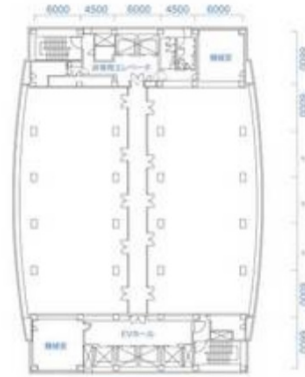

# JACK大宮 13階277.68坪

埼玉県さいたま市大宮区錦町682-2

## 物件MAP

賃貸条件	
坪数	277.68坪
階数	13階
入居可能日	
ビル情報	
所在地	埼玉県さいたま市大宮区錦町682-2
最寄り駅	JR埼京線 大宮駅 徒歩1分
エリア	その他埼玉
竣工	1987年8月
耐震	新耐震基準
階数	地上18階 地下2階
用途	事務所
構造	S造
設備情報	
エレベーター	6基
空調	個別空調
OAフロア	OAフロア
基準階天井高	2,700mm
光ファイバー	無し
トイレ	男女別・室外
セキュリティ	有り
駐車場	有り